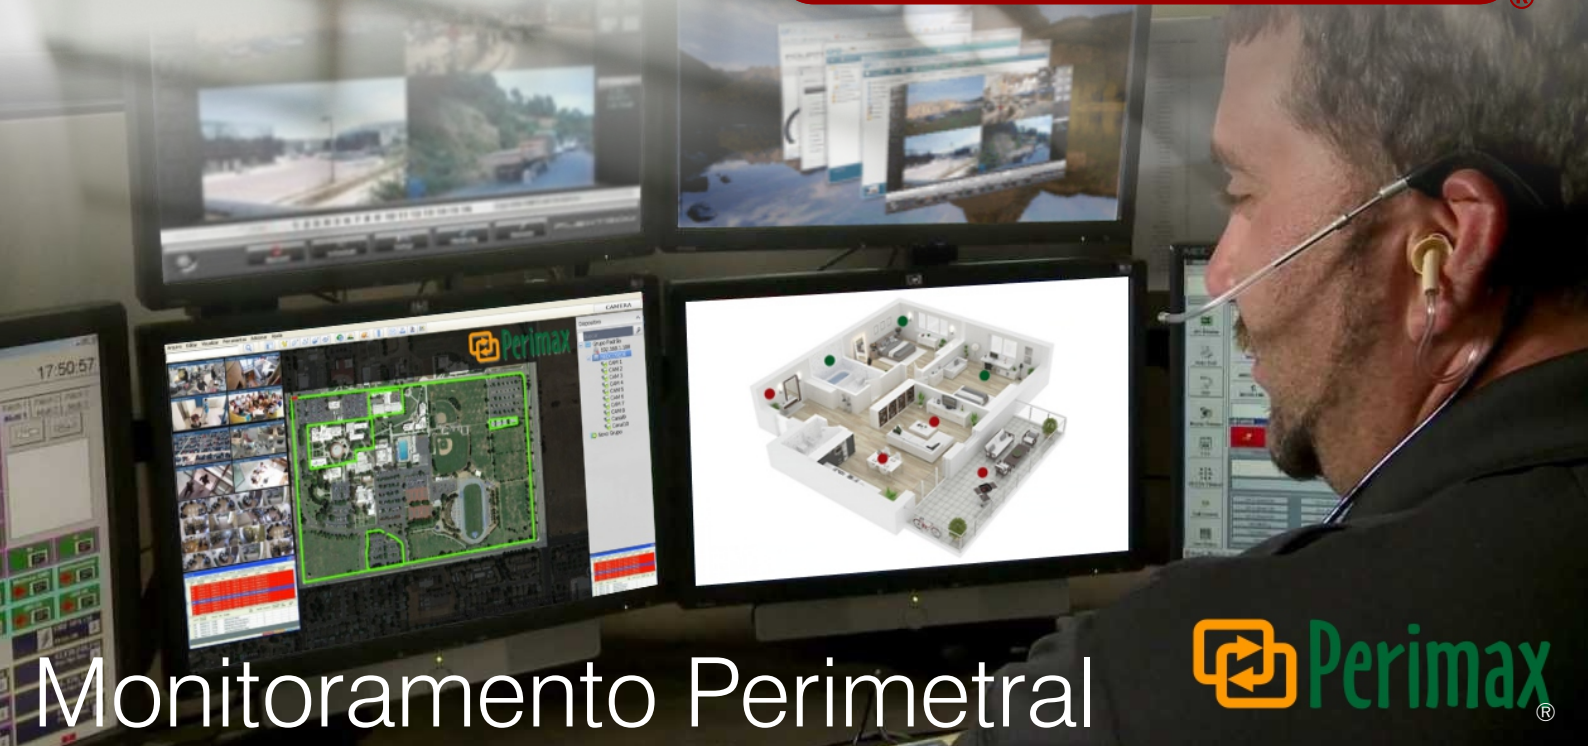

Bem-vindo ao mundo
conectado da segurança 4.0

Portfólio de Soluções 2020

A **SEDCO** trabalha para que a sua empresa tenha as melhores respostas aos desafios do século 21, focadas na inteligência e experiências do mundo conectado.

Nossas áreas de atuação:
Controle de Acesso
Circuito Fechado de TV
Conectividade Óptica
Monitoramento Perimetral
Monitoramento Térmico

São 25 anos de experiência em projetos e implantações em todo o território nacional.

Monitoramento Perimetral

Transforme sua cerca ou alambrado em sensor perimetral

- Instalação simplificada sem eletrônicos ativos instalados em campo.
- Apenas cabos fixados na cerca.
- Maior eficiência
- Menos manutenção*